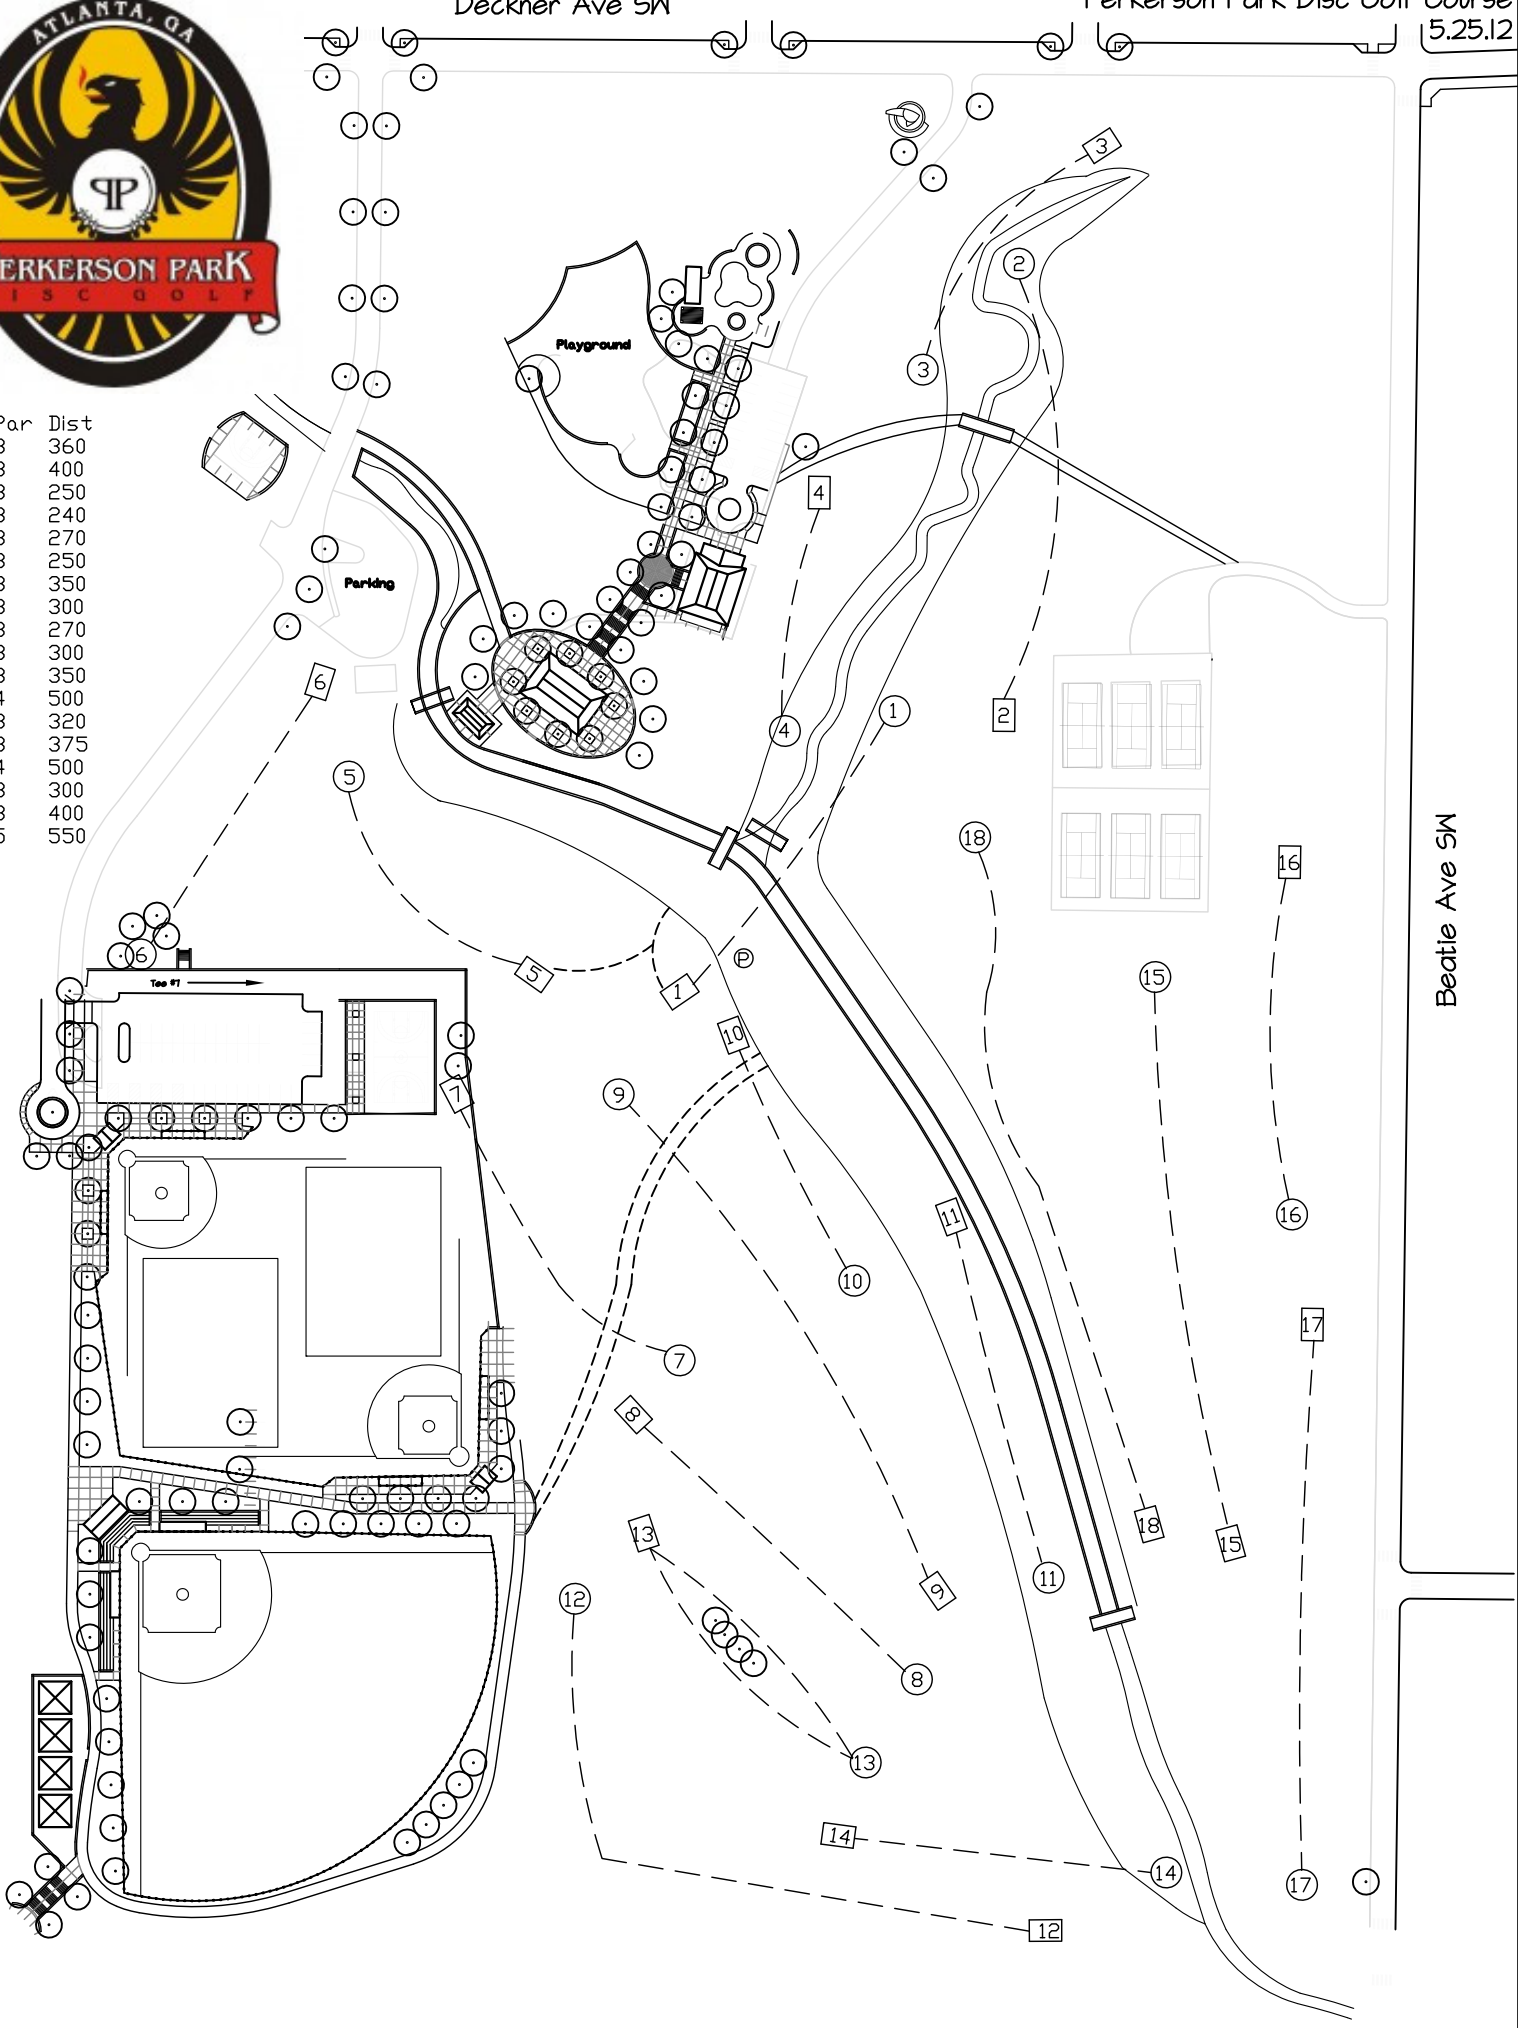

Deckner Ave SW

Perkerson Park Disc Golf Course
5.25.12

Tee	Par	Dist
1	3	360
2	3	400
3	3	250
4	3	240
5	3	270
6	3	250
7	3	350
8	3	300
9	3	270
10	3	300
11	3	350
12	4	500
13	3	320
14	3	375
15	4	500
16	3	300
17	3	400
18	5	550

Beatie Ave SW